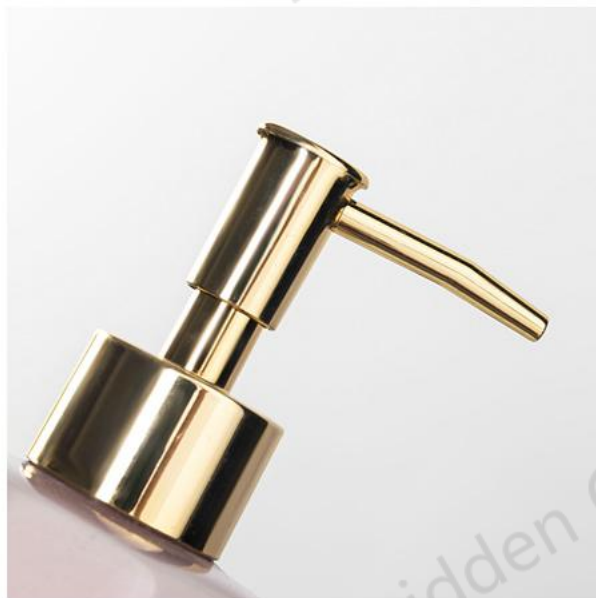

水滴流渗到盒底

在这令人安心的香氛中

包含着平衡纯粹的美

...

沐浴露瓶

按压式设计，人性化考虑，方便日常使用

漱口杯

器型饱满，多边形设计，细心打磨，不伤口

肥皂盒

简约造型，宽敞开口，凹槽设计，拿取方便，不易滑落

马桶刷

360°无死角清洁，提高你的卫生指数，带来贴心体验

产品细节

PRODUCT DETAILS

电镀喷头

电镀工艺耐磨，抗腐蚀性，抗变色

The plating process is wear-resistant, corrosion-resistant, and anti-tarnish

蝉翼裂纹

精美裂纹，蝉翼开片

Exquisitely cracked, cicada wings open

底部规整

放置平稳，不易滑落

Stable placement, not easy to slip off

器型饱满

口径适中，圆润不伤口

Moderate caliber, round and not wound

凹槽防滑

放置肥皂不易滑落，更平稳

Put soap is not easy to slip off, more stable

TEXTURE SYMPHONY

质感交响乐

金属的乐章，开启一篇质感奏鸣曲